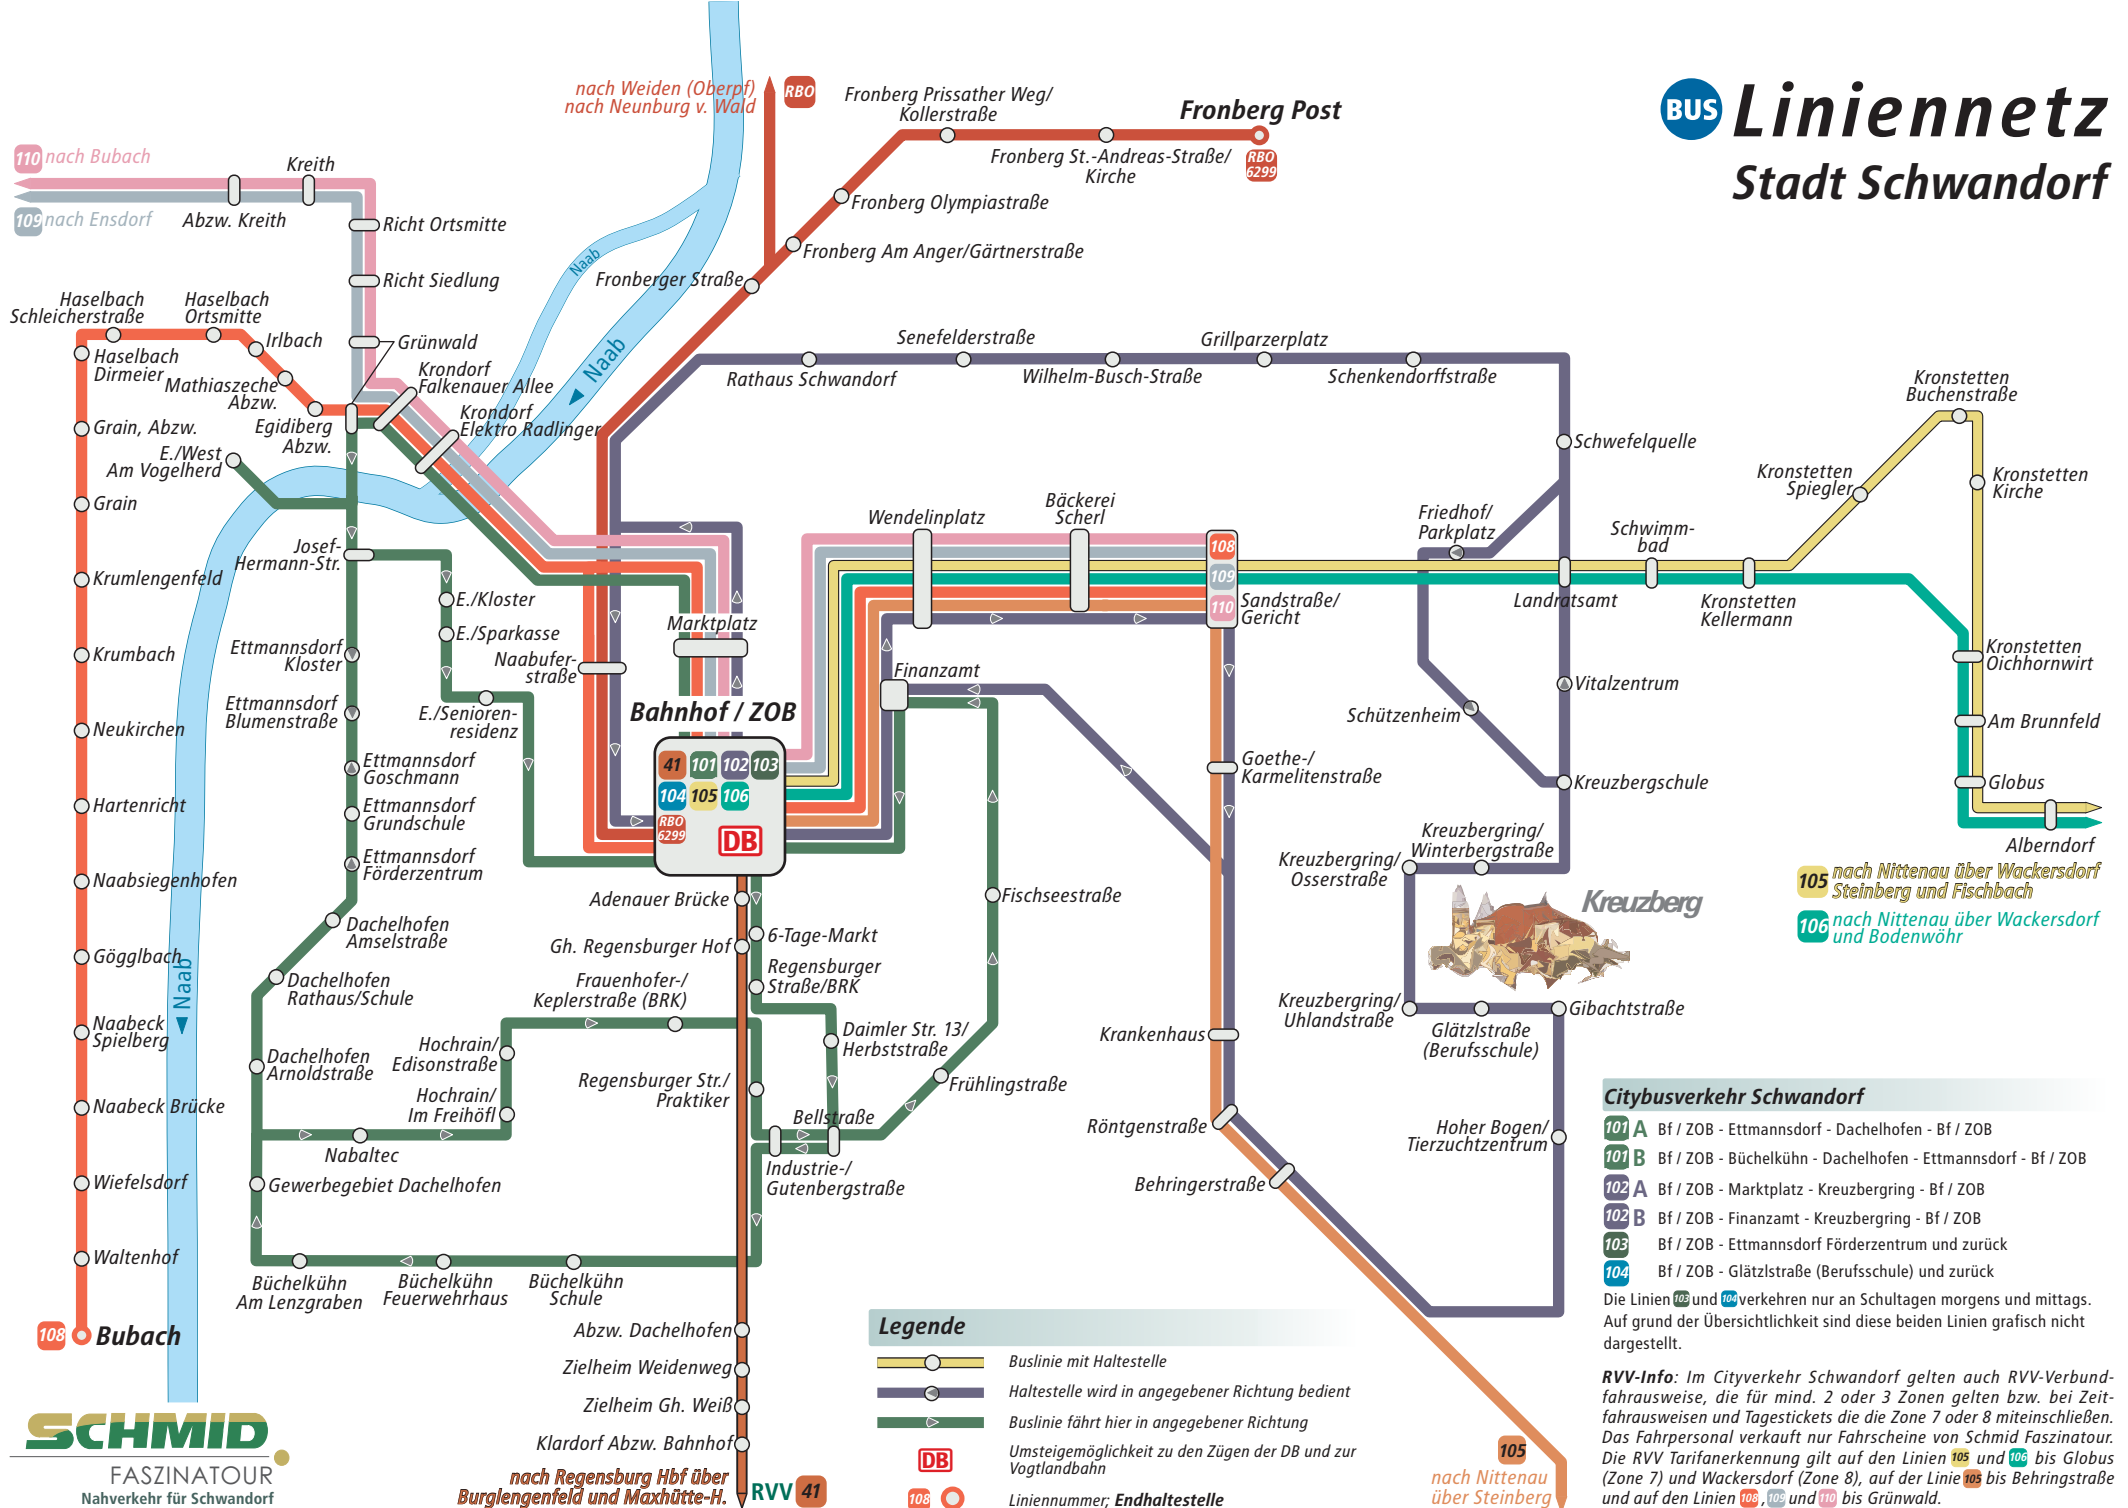

BUS Liniennetz

Stadt Schwandorf

SCHMID
 FASZINATOR
 Nahverkehr für Schwandorf

nach Regensburg Hbf über Burglengenfeld und Maxhütte-H. RVV 41

Citybusverkehr Schwandorf

- 101 A Bf / ZOB - Ettmannsdorf - Dachelhofen - Bf / ZOB
- 101 B Bf / ZOB - Büchelkühn - Dachelhofen - Ettmannsdorf - Bf / ZOB
- 102 A Bf / ZOB - Marktplatz - Kreuzberg - Bf / ZOB
- 102 B Bf / ZOB - Finanzamt - Kreuzberg - Bf / ZOB
- 103 Bf / ZOB - Ettmannsdorf Förderzentrum und zurück
- 104 Bf / ZOB - Glätzlstraße (Berufsschule) und zurück

Die Linien 102 und 104 verkehren nur an Schultagen morgens und mittags. Auf Grund der Übersichtlichkeit sind diese beiden Linien grafisch nicht dargestellt.

RVV-Info: Im Cityverkehr Schwandorf gelten auch RVV-Verbundfahrtausweise, die für mind. 2 oder 3 Zonen gelten bzw. bei Zeitfahrtausweisen und Tagestickets die die Zone 7 oder 8 miteinschließen. Das Fahrpersonal verkauft nur Fahrscheine von Schmid Faszinator. Die RVV Tarifanerkennung gilt auf den Linien 105 und 106 bis Globus (Zone 7) und Wackersdorf (Zone 8), auf der Linie 108 bis Behringstraße und auf den Linien 108, 109 und 110 bis Grünwald.